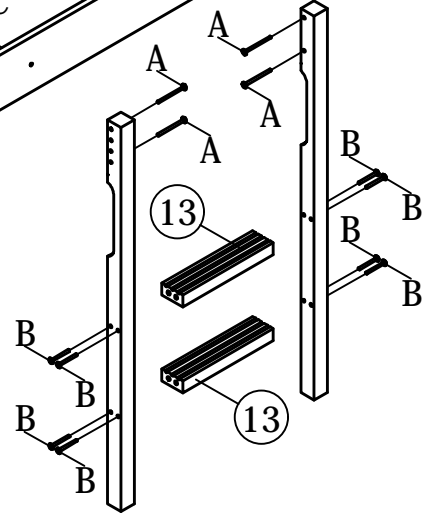

A	B	C	D	E	F
M6X80 32X	M6X60 8X	M6X35 2X	M6 32X	Ø8X40 32X	5X40 34X
G	H	I	J	K	
3,5X16 4X	3,5X25 4X		2X	2X SW4	1X