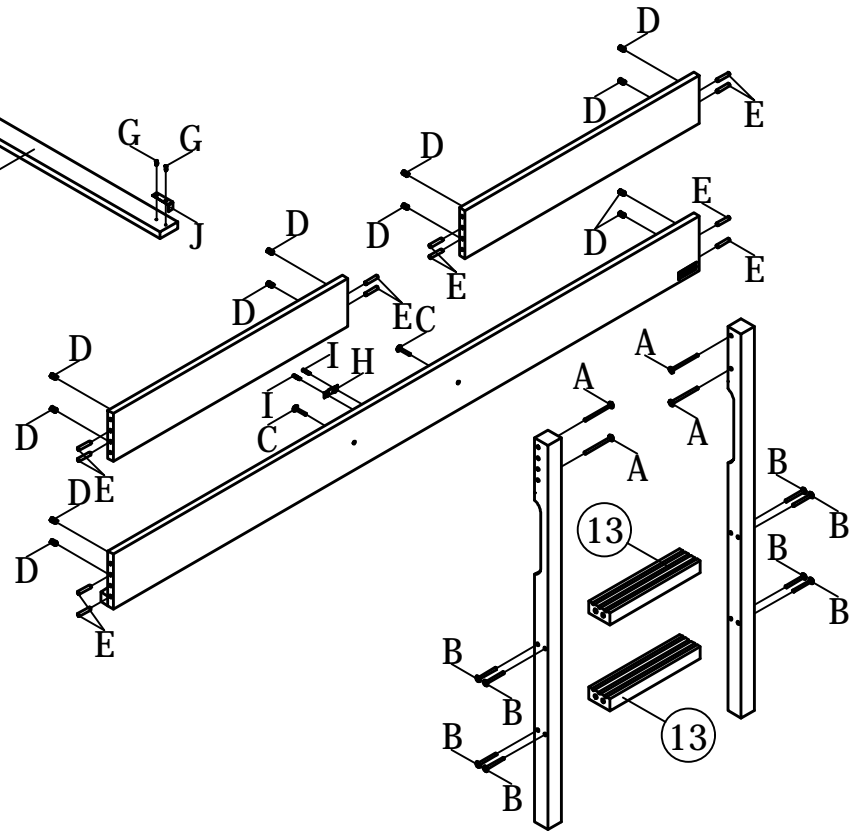

A	B	C	D	E	F
M6X80 32X	M6X60 8X	M6X35 2X	M6 32X	Ø8X40 32X	5X40 34X
G	H	I	J	K	
3,5X16 4X	3,5X25 4X		2X	2X SW4	1X