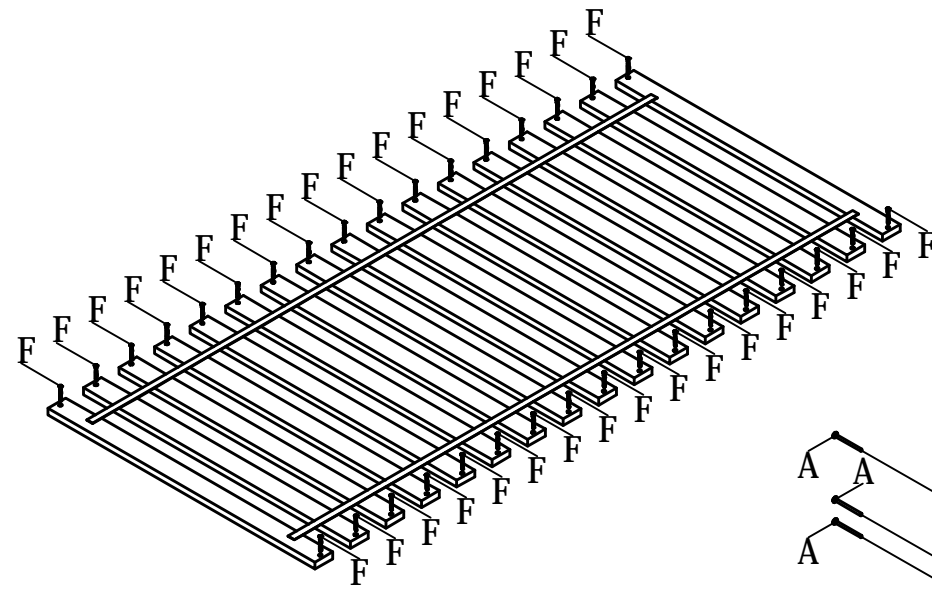

A	B	C	D	E	F
M6X80 32X	M6X60 8X	M6X35 2X	M6 32X	Ø8X40 32X	5X40 34X
G	H	I	J	K	
3,5X16 4X	3,5X25 4X		2X	2X SW4	1X