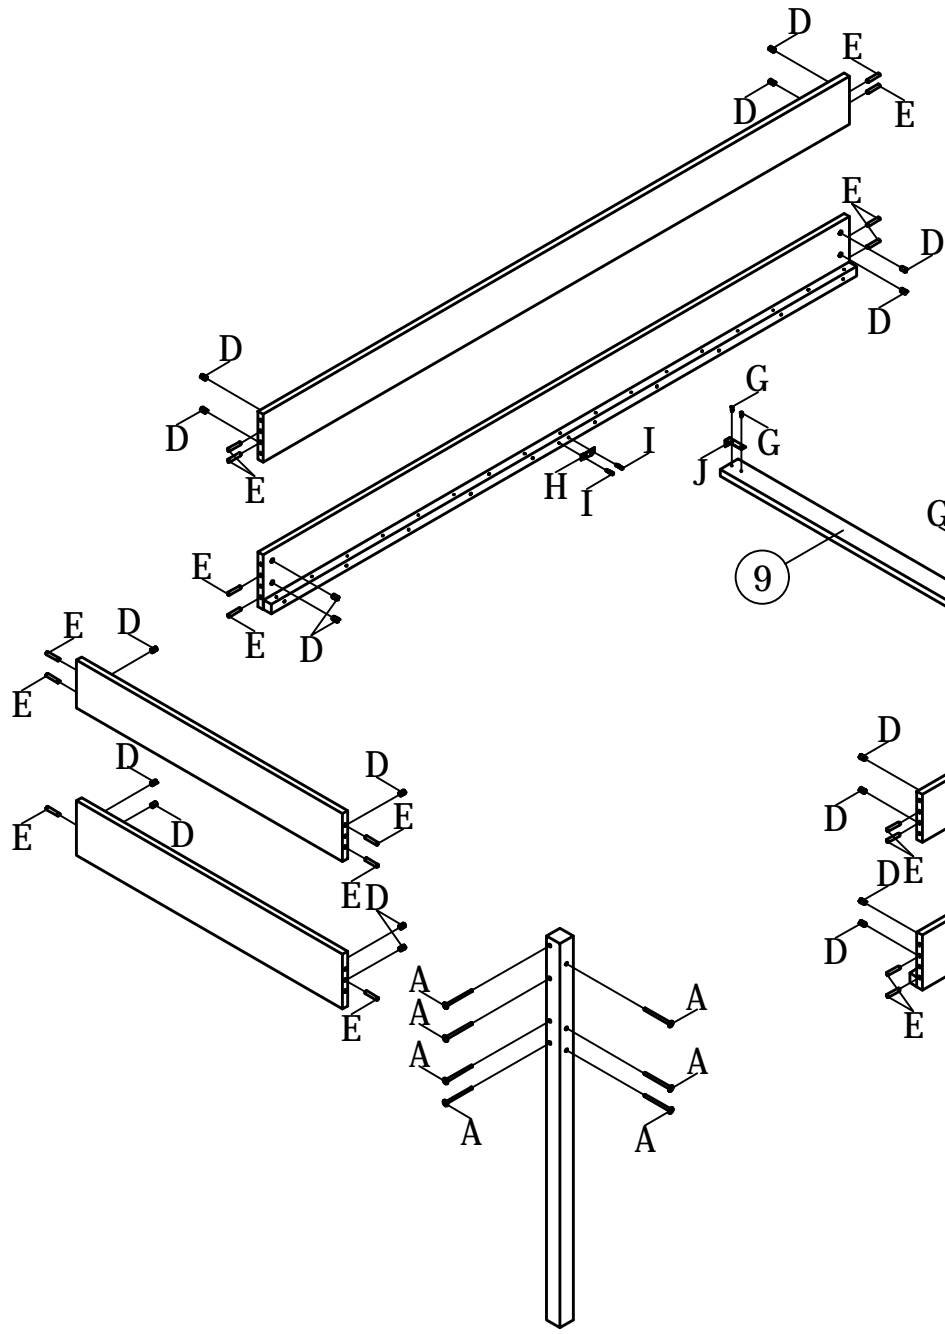

Toi Toi Kids®

art.:127064.11

MICK
half highsleeper 90x200 white

12.06.2023.

BG ИНСТРУКЦИИ ЗА СГЛОБЯВАНЕ
CS MONTÁŽNÍ NÁVOD
DA MONTERINGSINSTRUKTIONER
DE MONTAGEANLEITUNGEN
EL ΟΔΗΓΙΕΣ ΣΥΝΑΡΜΟΛΟΓΗΣΗΣ
EN ASSEMBLY INSTRUCTIONS
ES INSTRUCCIONES DE MONTAJE

PL INSTRUKCJE SKŁADANIA
PT INSTRUÇÕES DE MONTAGEM
RO INSTRUȚIUNI DE ASAMBLARE
SK MONTÁŽNE POKYNY
SL NAVODILA ZA MONTAŽO
SR УПУТСТВО ЗА МОНТИРАЊЕ
SV MONTERINGSANVISNINGAR
TR MONTAJ TALİMATLARI

A	B	C	D	E	F
					
M6X80 32X	M6X60 8X	M6X35 2X	M6 32X	Ø8X40 32X	5X40 34X
G	H	I	J	K	
					
3,5X16 4X	3,5X25 4X		2X	2X SW4	1X

1

2

3

4

5

6

7

8