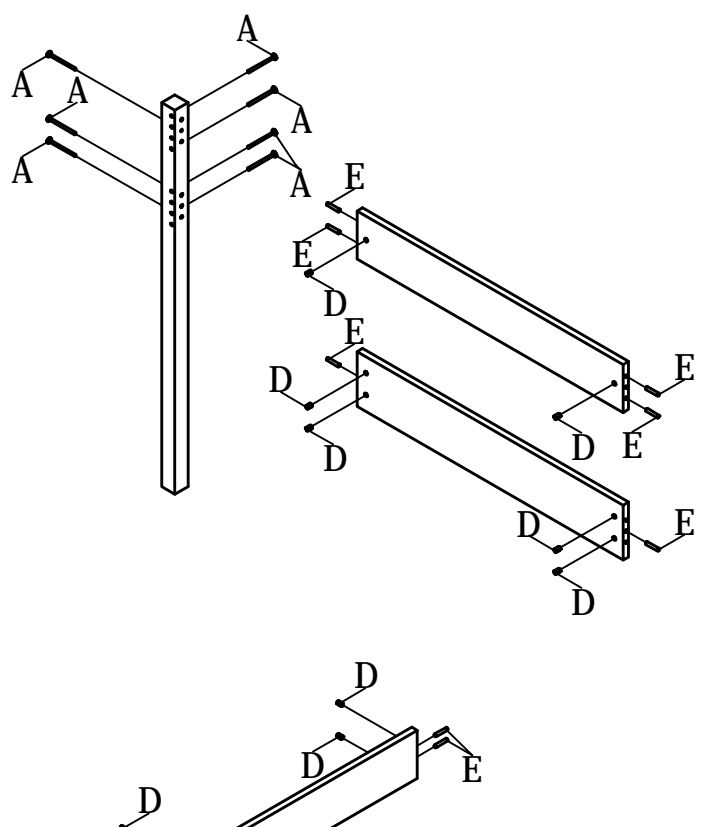

A	B	C	D	E	F
M6X80 32X	M6X60 8X	M6X35 2X	M6 32X	Ø8X40 32X	5X40 34X
G	H	I	J	K	
3,5X16 4X	3,5X25 4X		2X	2X SW4	1X