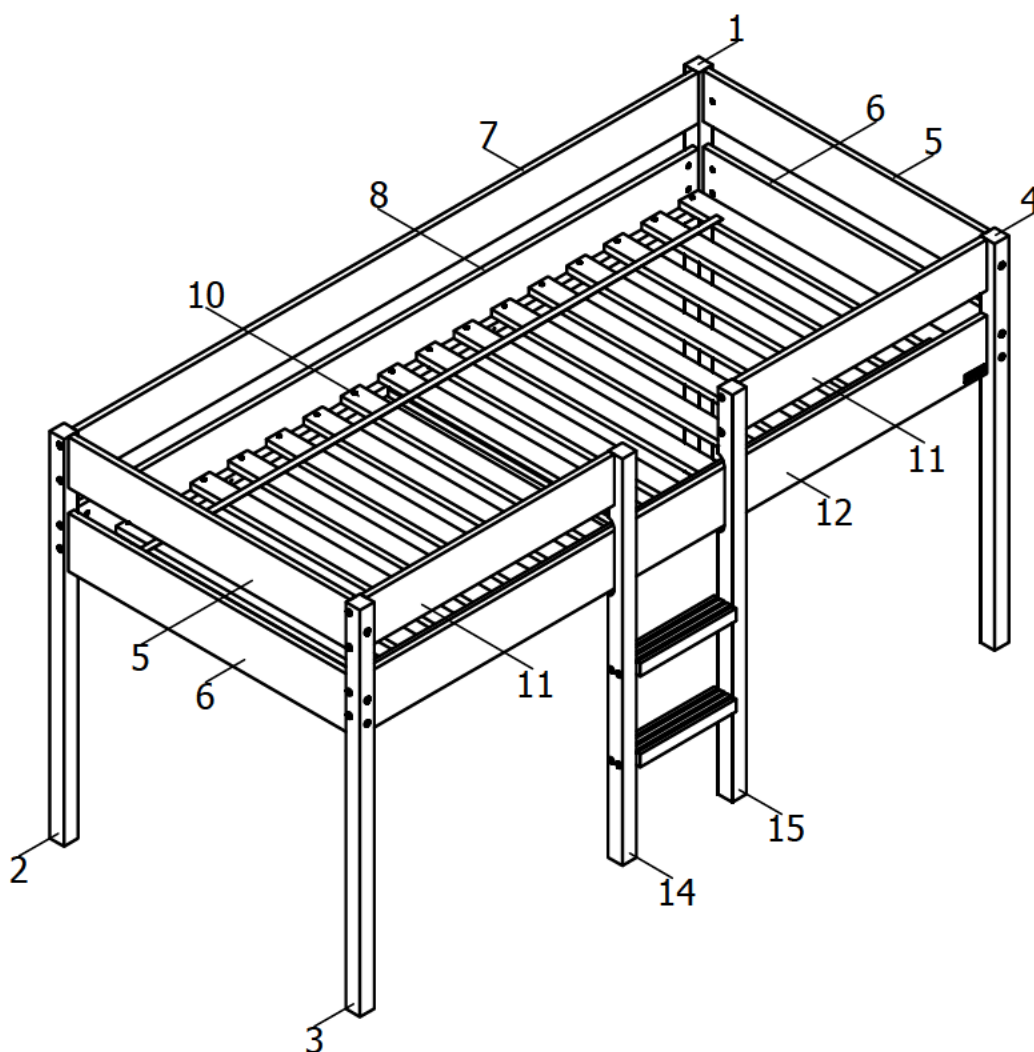

Toi Toi Kids®

art.:127064.11

MICK
half highsleeper 90x200 white

12.06.2023.

BG ИНСТРУКЦИИ ЗА СГЛОБЯВАНЕ
CS MONTÁŽNÍ NÁVOD
DA MONTERINGSINSTRUKTIONER
DE MONTAGEANLEITUNGEN
EL ΟΔΗΓΙΕΣ ΣΥΝΑΡΜΟΛΟΓΗΣΗΣ
EN ASSEMBLY INSTRUCTIONS
ES INSTRUCCIONES DE MONTAJE

ET KOKKUVÕTMISJUHISED
FI KOKOAMISOHJEET
FR NOTICE DE MONTAGE
GA IONSTRAIMÍ TIONÓL
HR UPUTE ZA MONTAŽU
HU ÖSSZESZERELÉSI ÚTMUTATÓ
IS LEIÐBEININGAR

IT ISTRUZIONI DI MONTAGGIO
LT SURINKIMO INSTRUKCIJA
LV MONTĀŽAS NORĀDĪJUMI
MK/SL УПАТСТВО ЗА СОБРАНИЕ
MT STRUZZJONIJIET TA 'ASSEMBLEA
NL MONTAGE HANDLEIDING
NO MONTERINGSINSTRUKSJONER

PL INSTRUKCJE SKŁADANIA
PT INSTRUÇÕES DE MONTAGEM
RO INSTRUȚIUNI DE ASAMBLARE
SK MONTÁŽNE POKYNY
SL NAVODILA ZA MONTAŽO
SR УПУТСТВО ЗА МОНТИРАЊЕ
SV MONTERINGSANVISNINGAR
TR MONTAJ TALİMATLARI